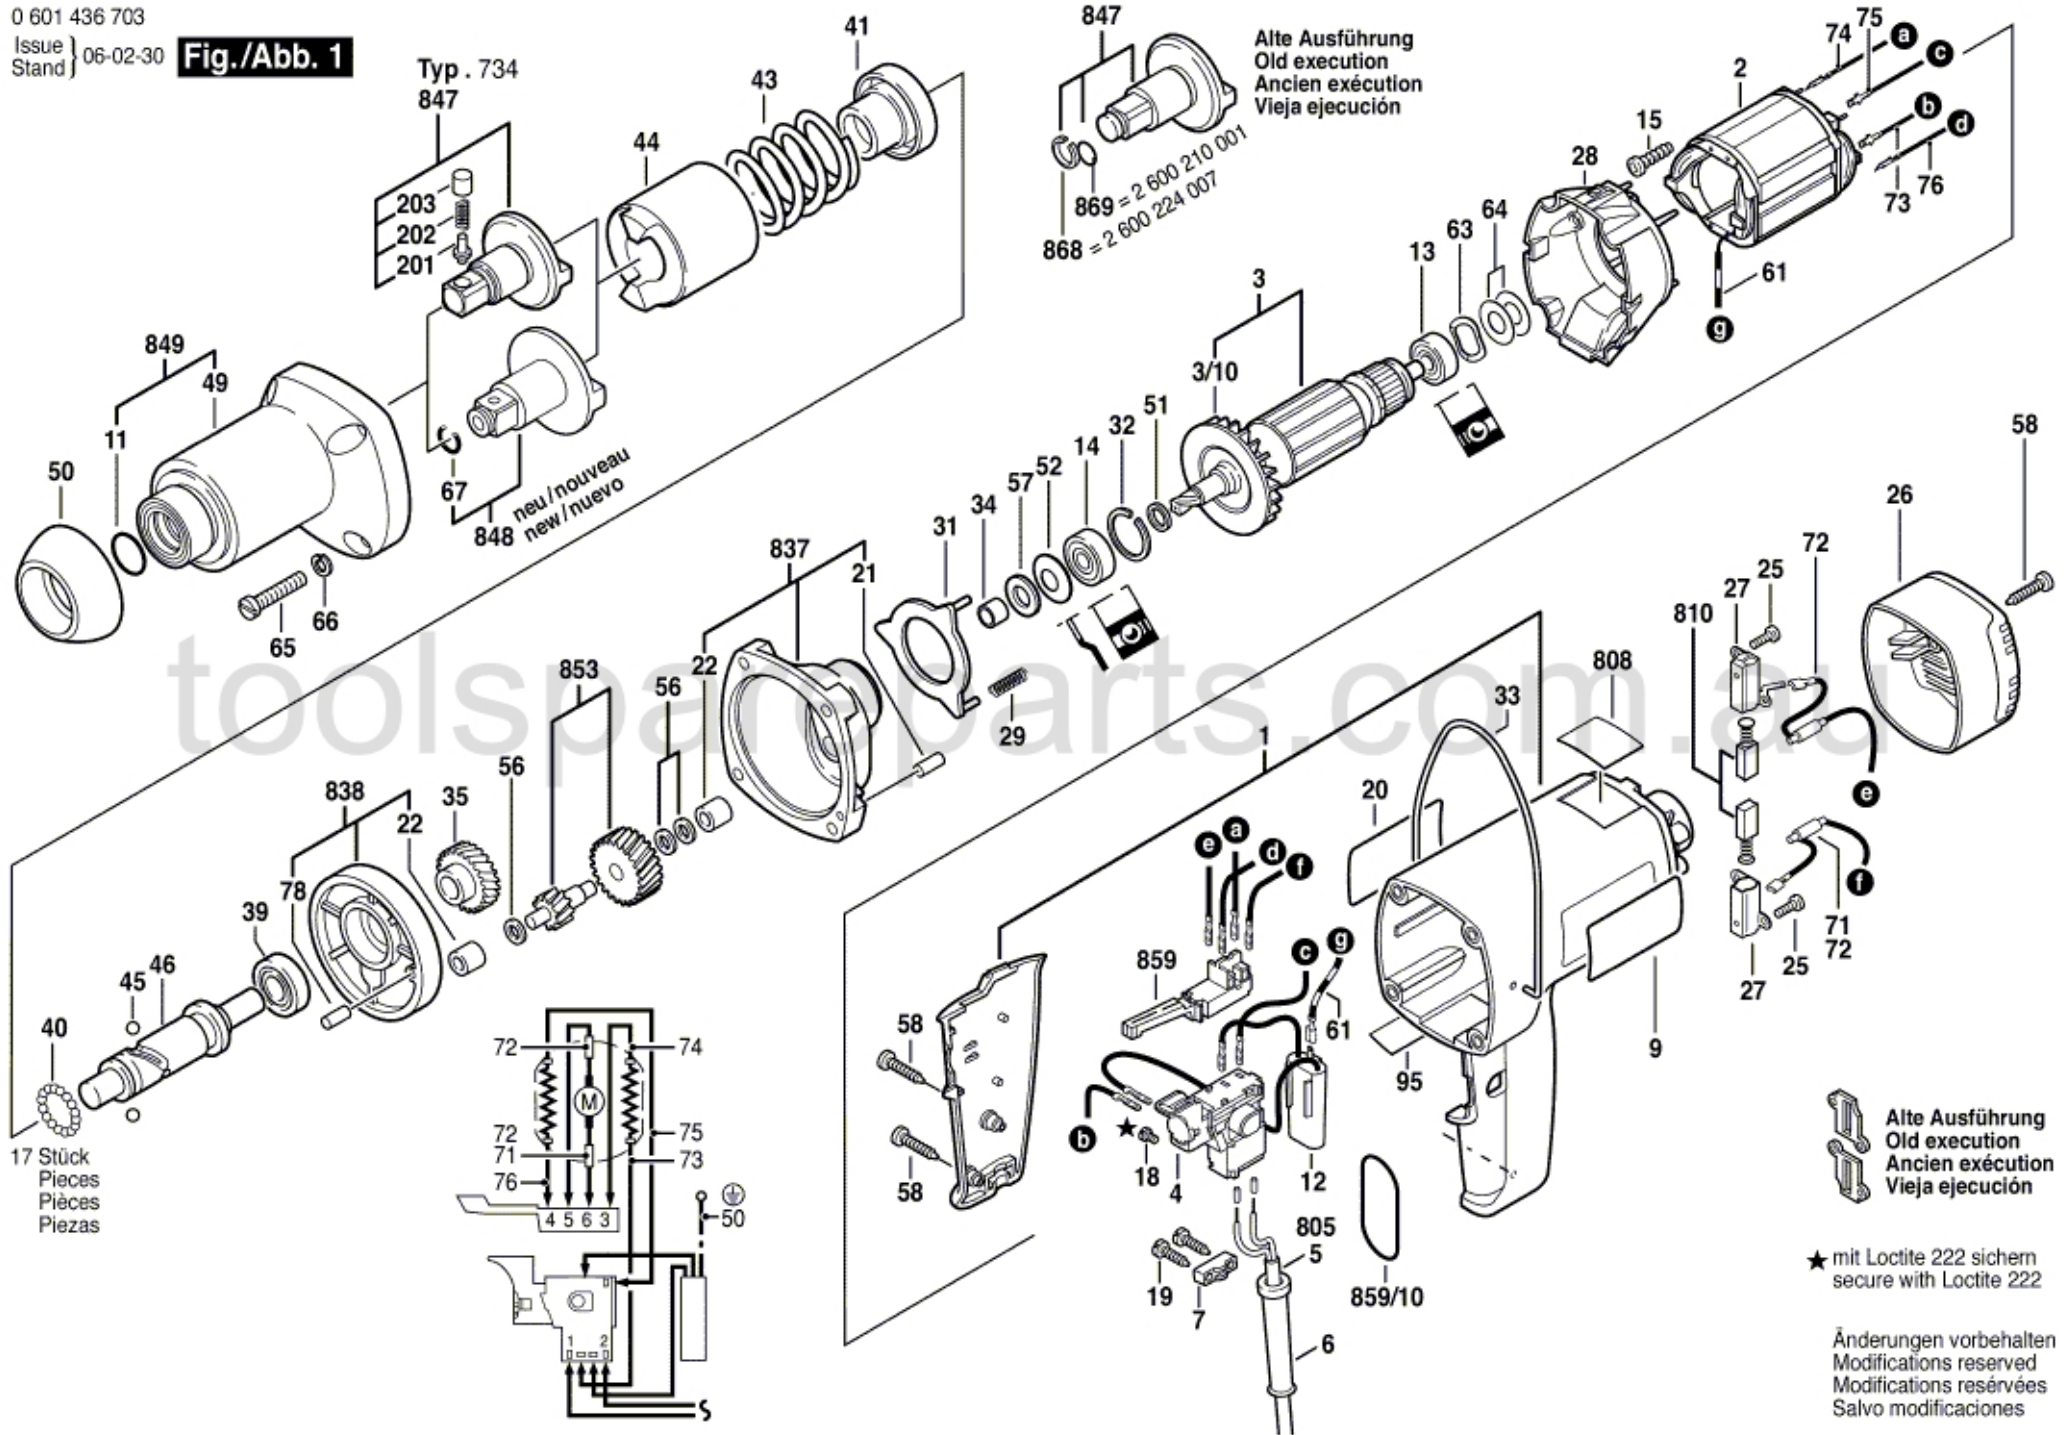

**Fig./Abb. 1**

Typ. 734  
847

- 203
- 202
- 201

neu/nouveau  
new/nuevo

Alte Ausführung  
Old execution  
Ancien exécution  
Vieja ejecución

847  
869 = 2 600 210 001  
868 = 2 600 224 007

17 Stück  
Pièces  
Piezas  
Piezas

Alte Ausführung  
Old execution  
Ancien exécution  
Vieja ejecución

★ mit Loctite 222 sichern  
secure with Loctite 222

Änderungen vorbehalten  
Modifications reserved  
Modifications réservées  
Salvo modificaciones